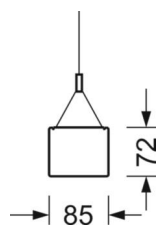

## Механика

цвет корпуса	серебристый/ белый алюминий RAL 9006
размеры (LxWxH/DxH)	1176mm x 85mm x 72mm
вес (нетто)	3.2kg
Вид монтажа	установка отдельных светильников на подвесе, маятниково-подвесные световые полосы

## размеры

L	1176 mm	Длина
B	85 mm	Ширина
H	72 mm	Высота
A1	1100 mm	Расстояние между точками крепежа при одиночной установке
A2	1138 mm	Расстояние между точками крепежа, 1-й светильник световой полосы
A3	1176 mm	Расстояние между точками крепежа между светильниками в световой п
P min	150 mm	Минимальная длина подвеса
P max	1900 mm	Максимальная длина подвеса