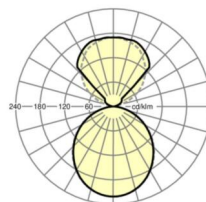

параметры

номер заказа	60511024185
код EAN	4020863319077
номер таможенного тарифа	94051190
Знак прохождения контроля	IP 20, класс защиты I, F, Indoor, CE
Степень ударопрочности IK	IK02
Температура окружения	ta 25°C
Гарантийный срок	5 лет
Государственные программы поддержки	BEG - государственные субсидии для энергосберегающих зданий (действительна только для Германии)

электротехника

Балласт	Электронный драйвер (1 штука)
Мощность системы	23W
сетевое напряжение	230V/50Hz
автоматический предохранитель (пусковой ток)	21 штук/B10, 34 штук/B16, 35 штук/C10, 57 штук/C16
класс энергосбережения/Источник света	C

Оптика

Оснастка	LED, цветопередача/оттенок света CRI ≥ 80 / 4000K
Допуск для координаты цветности (MacAdam)	3SDCM
Номинальный световой поток	2846lm
Срок службы LED	50000h L80/B10 (Tq 25°C)
светоотдача светильников	123lm/W
UGR поп./вдоль	20.3 / 20.4

Механика

цвет корпуса	серебристый/ белый алюминий RAL 9006
размеры (LxWxH/DxH)	1176mm x 85mm x 72mm
вес (нетто)	3.2kg
Вид монтажа	установка отдельных светильников на подвесе, маятниково-подвесные световые полосы

DEEP-LINK

<https://www.regiolum.de/ru/article/60511024185>

Ссылка	LED 2700lm 840
ηLB	100 %
Φ ↓/↑	60 % / 40 %
UGR поп./вдоль	20.3 / 20.4