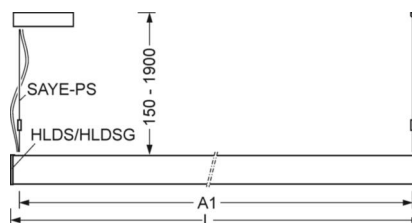

## Механика

цвет корпуса	серебристый/ белый алюминий RAL 9006
размеры (LxWxH/DxH)	1176mm x 85mm x 72mm
вес (нетто)	3.2kg
Вид монтажа	установка отдельных светильников на подвесе, маятниково-подвесные световые полосы

## размеры

L	1176 mm	Длина
B	85 mm	Ширина
H	72 mm	Высота
A1	1100 mm	Расстояние между точками крепежа при одиночной установке
A2	1138 mm	Расстояние между точками крепежа, 1-й светильник световой полосы
A3	1176 mm	Расстояние между точками крепежа между светильниками в световой п
P min	150 mm	Минимальная длина подвеса
P max	1900 mm	Максимальная длина подвеса